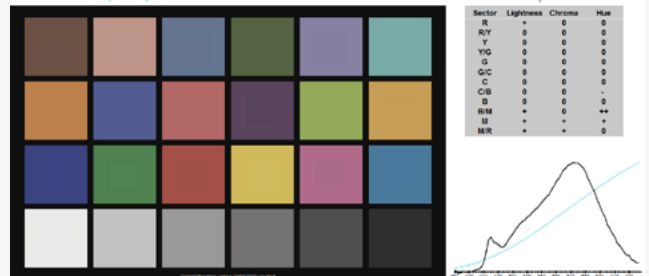

Lykos+ Tungsten: CCT = P2777 (+0.5)
TLCI-2012 : 95 (P2777)