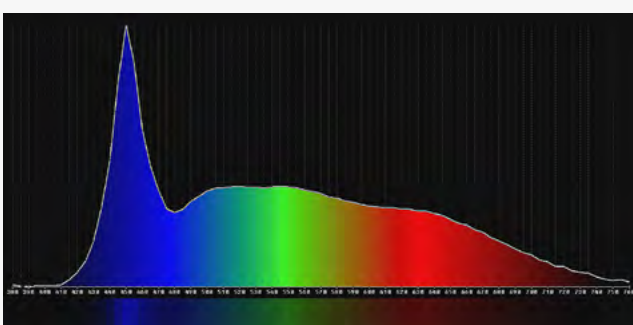

Lykos+ Tungsten: CCT = P2777 (+0.5)
TLCI-2012 : 95 (P2777)